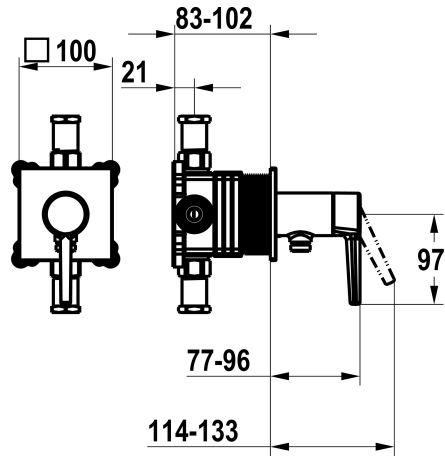

KWC MANA

Set de montage complet, avec dispositif de sécurité DIN EN 1717 - mitigeur à levier - Douche

Modell-Linie: MANA | 21.554.550.000
Douches | Douches manuelles

KWC-No.

125603

chromeline, set de montage complet, avec dispositif de sécurité DIN EN 1717

- * Kit de finition avec unité fonctionnelle KWC HOMEBOX
- * Sortie avec raccord de tuyau intégré
- * KWC cartouche M 35-S HF - avec technique à disques céramique
- réglage de débit et de température continu

- * Livraison:
 - Unité de mélange à levier avec raccord de tuyau intégré
 - Set de fixation du cache sans vis
- * À commander séparément:
 - Unité de base KWC HOMEBOX Mélangeur à levier 1 consommateur 39.006.251.931

NEW

Données techniques

Diamètre	100x100
Commande	commande frontale
Code couleur	chromeline
Type d'installation	Montage mural
Type de robinet	Hebelmischer
Unité de base	Kit de finition, avec DIN EN 1717
Matière	Laiton