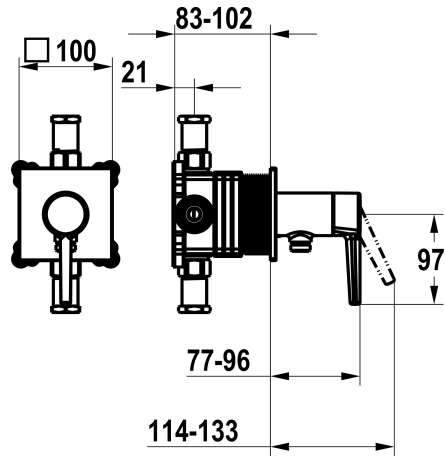

## KWC MANA

Set de montage complet, avec dispositif de sécurité DIN EN 1717 - mitigeur à levier - Douche

Modell-Linie: MANA | 21.554.550.000  
Douches | Douches manuelles

### KWC-No.

**125603**

chromeline, set de montage complet, avec dispositif de sécurité DIN EN 1717

- \* Kit de finition avec unité fonctionnelle KWC HOMEBOX
- \* Sortie avec raccord de tuyau intégré
- \* KWC cartouche M 35-S HF
- avec technique à disques céramique
- réglage de débit et de température continu

- \* Livraison:
  - Unité de mélange à levier avec raccord de tuyau intégré
  - Set de fixation du cache sans vis
- \* À commander séparément:
  - Unité de base KWC HOMEBOX Mélangeur à levier 1 consommateur 39.006.251.931

### Données techniques

Diamètre
Commande
Code couleur
Type d'installation
Type de robinet
Unité de base
Matière

100x100
commande frontale
chromeline
Montage mural
Hebelmischer
Kit de finition, avec DIN EN 1717
Laiton