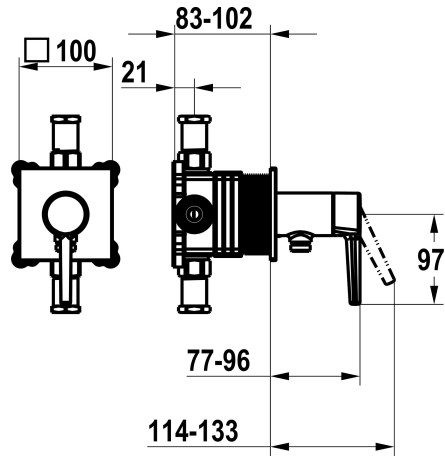

KWC MANA

Fertigmontageset, mit Sicherungseinrichtung DIN EN 1717 - Hebelmischer - Dusche

Modell-Linie: MANA | 21.554.550.000
Duscharmaturen | Konventionelle Dusche

KWC-Nr.

125603

chromeline, Fertigmontageset, mit Sicherungseinrichtung DIN EN 1717

- * Fertigmontageset mit Funktionseinheit KWC HOMEBOX
- * Abgang bei integriertem Schlauchanschluss
- * KWC Steuerpatrone M 35-S HF
- mit Keramikscheibentechnik
- Auslaufmenge und Temperatur stufenlos einstellbar

- * Lieferumfang:
 - Hebelmischer-Einheit mit integriertem Schlauchanschluss
 - Schraubenlose Befestigung der Abdeckplatte
- * Separat bestellen:
 - Unterputz-Einheit KWC HOMEBOX Hebelmischer 1 Verbraucher 39.006.251.931

Technische Daten

Durchmesser
Bedienung
Farbcode
Installationsart
Armaturtyp
Unterputz
Material

100 x 100
frontbedient
chromeline
Wandmontage
Hebelmischer
FM-Set, mit SI DIN EN 1717
Messing

Ersatzteile

Steuerpatrone M 35-S HF