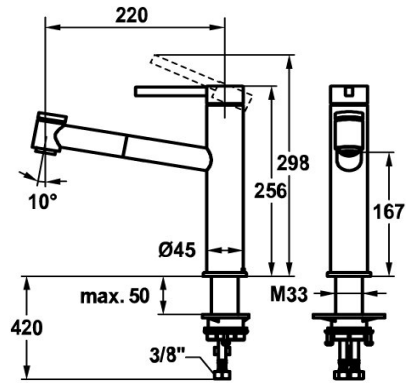

KWC BEVO E Eengreepsmengkraan

Modell-Linie: BEVO E | 10.531.032.751FL
Kranen | Eengreepkranen

KWC-No.

125345
stainless steel, A 220, flexible connection hoses

125591
industrial black, A 220, flexible connection hoses

- * EasyLock - Eenvoudig intrekken van de uittrekbare vaardouche
- * KWC patroon M 35 S
 - met keramische-schijventechniek
 - debiet en temperatuur traploos instelbaar
- * Flexibele aansluitlangen ¾"
- * QuickInstallation - Bevestiging met draadfitting met borgschroeven
- * Tafelboring ø35 mm

Technical Data

Doorstroomhoeveelheid zeefstraal

7.1 l/min (3 bar)

Doorstroomhoeveelheid normale straal

7.2 l/min (3 bar)

Connection

flexibele aansluitlangen

Uitloop

256

Projection_A

A220

Afmetingen wateruitlaat

167

Materiaal

Roestvrij staal