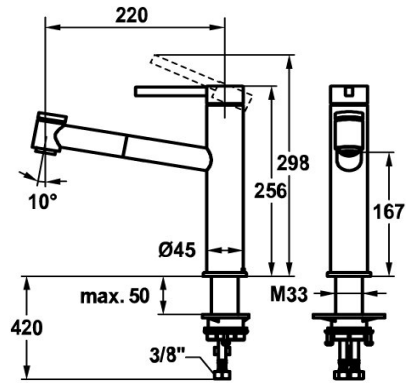

KWC BEVO E Mitigeur à levier - Cuisine

Modell-Linie: BEVO E | 10.531.032.751FL
Robinetteries | Robinets à monocommande

KWC-No.

125345
acier inoxydable, A 220, raccords flexibles

125591
industrial black, A 220, raccords flexibles

- * Guide flexible orientable 120°
- * EasyLock - rétractation aisée de la douchette extractible
- * KWC cartouche M 35 S
- avec technique à disques céramique
- réglage de débit et de température continu
- * Raccords flexibles 3/8"
- * QuickInstallation - Fixation à l'aide de raccords filetés avec vis de blocage
- Perçage utile ø35 mm

orientable

Commande

commande par le haut

Code couleur

industrial black

Type de robinet

Hebelmischer

Dimension de la hauteur

256

Projection A

A220

Dimension de la sortie d'eau

167

Matière

Acier inoxydable

Pièces de rechange