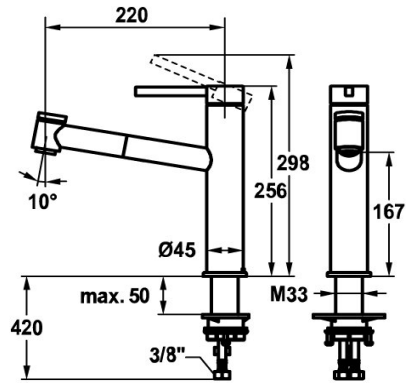

## KWC BEVO E

Hebelmischer - Küche

Modell-Linie: BEVO E | 10.531.032.751FL  
Armaturen | Manuelle Armaturen

### KWC-Nr.

**125345**  
edelstahl, A 220, flexible Anschlusschläuche

**125591**  
industrial black, A 220, flexible Anschlusschläuche

- \* EasyLock - einfache Auszugbrauserückführung
- \* KWC Steuerpatrone M 35 S
- mit Keramikscheibentechnik
- Auslaufmenge und Temperatur stufenlos einstellbar
- \* Flexible Anschlusschläuche 3/8"
- \* QuickInstallation - Befestigung mit Gewindestutzen M33 x 1.5 mit Feststellschrauben
- \* Tischbohrung ø35 mm

### Technische Daten

Auslaufmenge Siebstrahl
Auslaufmenge Normalstrahl
Anschluss
Auslauf
Bedienung
Farbcode
Armaturtyp
Mass Höhe
Ausladung A
Mass-Wasseraustritt
Material
teamNumber

7.1 l/min (3 bar)
7.2 l/min (3 bar)
Flexible Anschlusschläuche
schwenkbar
topbedient
industrial black
Hebelmischer
256
A 220
167
rostfreier Stahl
0