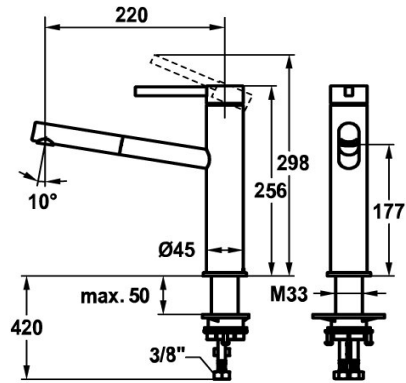

## KWC BEVO E Monomando

Modell-Linie: BEVO E | 10.531.112.751FL  
Griferías de lavabo | Grifo para lavabo

### KWC-No.

**125344**  
stainless steel, A 220, flexible connection hoses

**125590**  
industrial black, A 220, flexible connection hoses

- \* Monomando
- \* TouchProtect - el cuerpo del grifo no se calienta
- \* Caño extraíble
- Neoperl® Caché®
- extraíble hasta 700 mm
- QuickConnect - Sencillo sistema de conexión de tubos
- \* Guía tubo flexible, orientable 120°
- \* EasyLock - fácil reposicionamiento del dispensador extraíble

### Código de color

acero

industrial black

- \* KWC cartucho M 35 S
- con tecnología de discos cerámicos
- caudal y temperatura regulables
- \* Tubos conexión flexibles 3/8"
- \* QuickInstallation - Fijación mediante conexión roscada con tornillos de fijación
- \* Medida orificios ø35 mm

Tipo de grifo

Dimensión de la altura

Proyección A

Dimensión de la altura

Material

5,4 l/min (3 bar)

tubos de conexión flexibles

freno rodillo