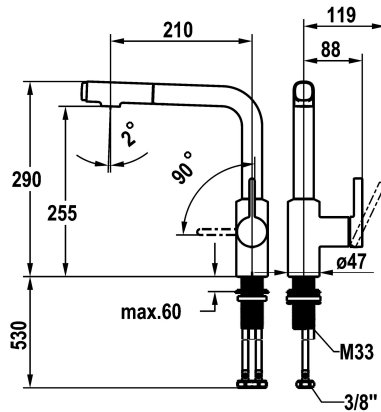

KWC FIT Eengreepsmengkraan - Keuken

Modell-Linie: FIT | 10.541.002.176FL
Kranen | Eengreepkranen

KWC-No.

125576
chromeline, A 200, flexibele aansluitslangen

125577
matt black, A 200, flexibele aansluitslangen

Kleurcode

chromeline

matt black

NEW

- * Eengreepsmengkraan
- * Positionering van de hendel alleen rechts mogelijk
- Veiligheid voor kinderen: koud water bij hendelpositie naar voren
- * afstand wand tot hart tafelboring min. 25 mm
- * Beveiligd tegen terugstroming
- * Uittrekbare vaardouche
- tot 500 mm uittrekbaar
- QuickConnect - Eenvoudig slangkoppelingsysteem
- * Slangdoorvoer, draaibaar 120°
- * EasyLock - Eenvoudig intrekken van de uittrekbare vaardouche

- * OptimalSpace - Royale was- en werkomgeving
- * KWC patroon M 35 S
- met keramische-schijventechniek
- debiet en temperatuur traploos instelbaar
- temperatuurbegrenzing
- * Flexibele aansluitslangen 3/8"
- * QuickInstallation - Bevestiging met draadfitting met borgschroeven
- * Tafelboring ø35 mm

staande montage

Faucet_typ

Hebelmischer

bouwworm

L-Uitloop

Hoogteafmeting

290

G_Acoustic group