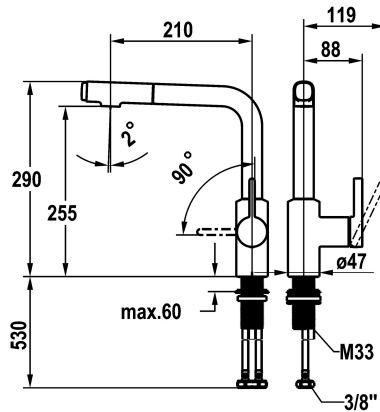

KWC FIT

Eengreepsmengkraan - Keuken

Modell-Linie: FIT | 10.541.002.176FL

Kranen | Eengreepkranen

KWC-No.

125576

chromeline, A 200, flexibele aansluitslangen

125577

matt black, A 200, flexibele aansluitslangen

Kleurcode

chromeline

matt black

NEW

- * Eengreepsmengkraan
- * Positionering van de hendel alleen rechts mogelijk
- Veiligheid voor kinderen: koud water bij hendelpositie naar voren
- * afstand wand tot hart tafelboring min. 25 mm
- * Beveiligd tegen terugstroming
- * Uittrekbare vaardouche
- tot 500 mm uittrekbaar
- QuickConnect - Eenvoudig slangkoppelingsysteem
- * Slangdoorvoer, draaibaar 120°
- * EasyLock - Eenvoudig intrekken van de uittrekbare vaardouche

- * OptimalSpace - Royale was- en werkomgeving
- * KWC patroon M 35 S
- met keramische-schijventechniek
- debiet en temperatuur traploos instelbaar
- temperatuurbegrenzing
- * Flexibele aansluitslangen 3/8"
- * QuickInstallation - Bevestiging met draadfitting met borgschroeven
- * Tafelboring ø35 mm

Technical Data

Doorstroomhoeveelheid zeefstraal

6,5 l/min (3 bar)

Doorstroomhoeveelheid normale straal

6,5 l/min (3 bar)

schroefverbindingen

flexibele aansluitslangen

uitloop