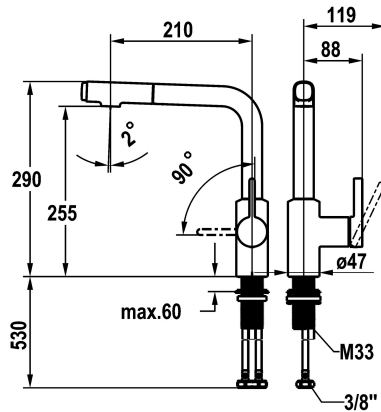

KWC FIT

Miscelatore a leva – cucina

Modell-Linie: FIT | 10.541.002.176FL

Rubinerterie per bagni | Rubinetterie monocomando

KWC-No.

125576

chromeline, A 210, tubi di collegamento flessibili

125577

matt black, A 210, tubi di collegamento flessibili

Codice colore

chromeline

matt black

NEW

- * Miscelatore a leva
- * Posizione della leva possibile solo a destra
- protezione per i bambini: posizione leva "acqua fredda" avanti
- * distanza tra la parete e il centro del foro del lavabo min. 25 mm
- * Con sicurezza antiriflusso
- * Doccia estraibile
- estraibile fino a 500 mm
- QuickConnect - Semplice sistema di inserimento a tubo
- * Passaggio tubo flessibile, orientabile 120°
- * EasyLock - ritorno automatico nella posizione iniziale

- * OptimalSpace - ampia zona di lavoro e di lavaggio
- * KWC cartuccia M 35 S
- con tecnica a dischi in ceramica
- regolazione continua della portata e della temperatura
- limitazione della temperatura
- * Tubi flessibili di collegamento da 3/8"
- * QuickInstallation - Fissaggio tramite raccordo filettato con viti di arresto
- * Foratura ø35 mm

Dati tecnici

Portata getto pioggia

6,5 l/min (3 bar)

Portata getto normale

6,5 l/min (3 bar)

Raccordo

tubi di collegamento flessibili

bocca