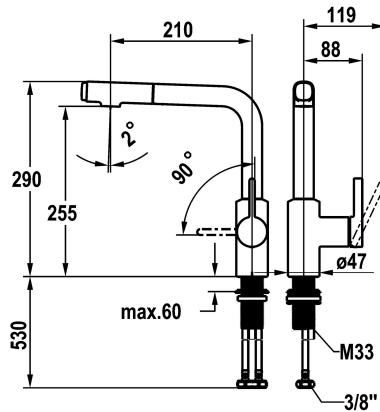

KWC FIT Mitigeur à levier - cuisine

Modell-Linie: FIT | 10.541.002.176FL
Robinetteries | Robinets à monocommande

KWC-No.

125576
chromeline, A 210, tuyaux de raccordement flexibles

125577
matt black, A 210, tuyaux de raccordement flexibles

Code couleur

chromeline

matt black

NEW

- * Mitigeur à levier
- * Position du levier possible à droite uniquement
- sécurité pour les enfants: eau froide en position avant
- * Distance mur au centre du perçage dans table min. 25 mm
- * Anti-refoulement intégré
- * Douchette extractible
- extensible jusqu'à 500 mm
- QuickConnect - Système simple de raccord de flexible
- * Guide flexible orientable 120°
- * EasyLock - rétractation aisée de la douchette extractible

- * OptimalSpace - un espace de lavage ou de travail généreux
- * KWC cartouche M 35 S
- avec technique à disques céramique
- réglage de débit et de température continu
- limitation de température
- * Raccordements flexibles 3/8"
- * QuickInstallation - Fixation à l'aide de raccords filetés avec vis de blocage
- Perçage utile ø35 mm

montage vertical

Type de robinet

Hebelmischer

forme de construction

L-Bec

Dimension de la hauteur

290

Groupe de bruit pour la robinetterie