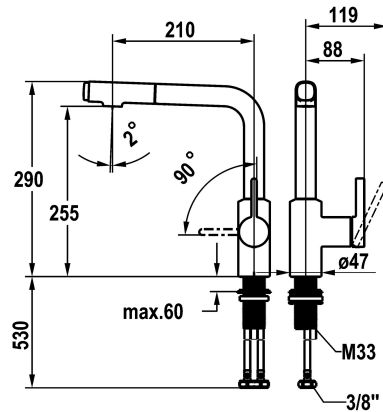

KWC FIT Mitigeur à levier - cuisine

Modell-Linie: FIT | 10.541.002.176FL
Robinetteries | Robinets à monocommande

KWC-No.

125576
chromeline, A 210, tuyaux de raccordement flexibles

125577
matt black, A 210, tuyaux de raccordement flexibles

Code couleur

chromeline

matt black

NEW

- * Mitigeur à levier
- * Position du levier possible à droite uniquement
- sécurité pour les enfants: eau froide en position avant
- * Distance mur au centre du perçage dans table min. 25 mm
- * Anti-refoulement intégré
- * Douchette extractible
- extensible jusqu'à 500 mm
- QuickConnect - Système simple de raccord de flexible
- * Guide flexible orientable 120°
- * EasyLock - rétraction aisée de la douchette extractible

- * OptimalSpace - un espace de lavage ou de travail généreux
- * KWC cartouche M 35 S
- avec technique à disques céramique
- réglage de débit et de température continu
- limitation de température
- * Raccordements flexibles 3/8"
- * QuickInstallation - Fixation à l'aide de raccords filetés avec vis de blocage
- Perçage utile ø35 mm

montage vertical

Type de robinet

Hebelmischer

forme de construction

L-Bec

Dimension de la hauteur

290

Groupe de bruit pour la robinetterie