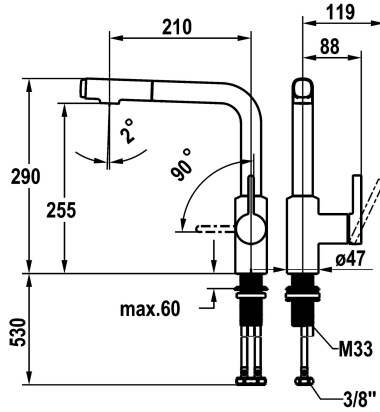

KWC FIT

Monomando - Cocina

Modell-Linie: FIT | 10.541.002.176FL

Griferías de lavabo | Grifo para lavabo

KWC-No.

125576

chromeline, A 200, tubos de conexión flexibles

125577

negro mate, A 200, tubos de conexión flexibles

Código de color

chromeline

matt black

NEW

* Monomando

* Posicionamiento de palanca sólo a la derecha
- seguridad para los niños: posición de agua fría hacia delante (mando a la derecha)

* Distancia mínima de la pared al centro del taladro min. 25 mm

* Seguro contra retorno

* Ducha extraíble

- extraíble hasta 500 mm

- QuickConnect - Sencillo sistema de conexión de tubos

* Guía tubo flexible, orientable 120°

* EasyLock - fácil reposicionamiento del dispensador extraíble

* OptimalSpace - áreas de lavabo y de trabajo con dimensiones generosas

* KWC cartucho M 35 S

- con tecnología de discos cerámicos

- caudal y temperatura regulables

- limitador de temperatura

* Tubos conexión flexibles 3/8"

* QuickInstallation - Fijación mediante conexión roscada con tornillos de fijación

* Medida orificios ø35 mm

Datos técnicos

Caudal de salida chorro suave

6,5 l/min (3 bar)

Caudal de salida chorro normal

6,5 l/min (3 bar)

Racors

tubos de conexión flexibles

caño

freno rodillo

Operación

accionamiento lateral

Ducha de cocina

Ducha extraíble

Código de color

matt black

Tipo de instalación

Standmontage

Tipo de grifo

Hebelmischer

forma de construcción

L-Caño

Dimensión de la altura

290

Grupo de ruido

I

Proyección A

A200

Etiqueta energética

A

Dimensión de la altura

255