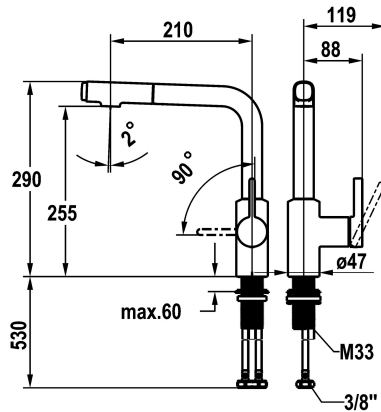

KWC FIT

Hebelmischer - Küche

Modell-Linie: FIT | 10.541.002.176FL

Armaturen | Manuelle Armaturen

KWC-Nr.

125576
chromeline, A 210, flexible Anschlusschläuche

125577
matt black, A 210, flexible Anschlusschläuche

Farbcode

chromeline

matt black

- * Hebelmischer
- * Positionierung des Hebels nur rechts möglich
- Sicherheit für Kinder: Kaltwasser bei Hebelposition vorne
- * Abstand Wand zu Mitte * Tischbohrung min. 25 mm
- * Eigensicher gegen Rückfließen
- * Auszugbrause
- bis 500 mm ausziehbar
- QuickConnect - Einfaches Schlauchstecksystem
- * Schlauchdurchführung, schwenkbar 120°
- * EasyLock - einfache Auszugbrausenrückführung

- * OptimalSpace - grosszügiger Wasch- / Arbeitsbereich
- * KWC Steuerpatrone M 35 S
- mit Keramikscheibentechnik
- Auslaufmenge und Temperatur stufenlos einstellbar
- Temperaturbegrenzung
- * Flexible Anschlusschläuche 3/8"
- * QuickInstallation - Befestigung mit Gewindestützen M33 x 1.5 mit Feststellschrauben
- * Tischbohrung ø35 mm

Technische Daten

Auslaufmenge Siebstrahl	6,5 l/min (3 bar)
Auslaufmenge Normalstrahl	6,5 l/min (3 bar)
Anschluss	Flexible Anschlusschläuche
Auslauf	schwenkbar
Bedienung	seitenbedient
Küchenbrause	Auszugbrause
Farbcode	matt black
Installationsart	Standmontage
Armaturtyp	Hebelmischer
Bauform	L-Auslauf
Mass Höhe	290
Armaturengeräuschgruppe	I
Ausladung A	A 200
Energie Etikette	A
Mass-Wasseraustritt	255