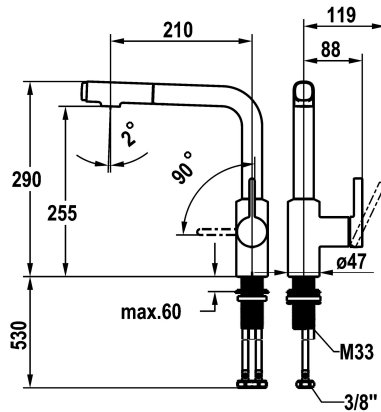

KWC FIT Eengreepsmengkraan - Keuken

Modell-Linie: FIT | 10.541.002.000FL
Kranen | Eengreepkranen

KWC-No.

125576
chromeline, A 200, flexibele aansluitslangen

125577
matt black, A 200, flexibele aansluitslangen

Kleurcode

chromeline

matt black

NEW

- * Eengreepsmengkraan
- * Positionering van de hendel alleen rechts mogelijk
- Veiligheid voor kinderen: koud water bij hendelpositie naar voren
- * afstand wand tot hart tafelboring min. 25 mm
- * Beveiligd tegen terugstroming
- * Uittrekbare vaardouche
- tot 500 mm uittrekbaar
- QuickConnect - Eenvoudig slangkoppelingsysteem
- * Slangdoorvoer, draaibaar 120°
- * EasyLock - Eenvoudig intrekken van de uittrekbare vaardouche

- * OptimalSpace - Royale was- en werkomgeving
- * KWC patroon M 35 S
- met keramische-schijventechniek
- debiet en temperatuur traploos instelbaar
- temperatuurbegrenzing
- * Flexibele aansluitslangen 3/8"
- * QuickInstallation - Bevestiging met draadfitting met borgschroeven
- * Tafelboring ø35 mm

staande montage

Faucet_typ

Hebelmischer

bouwworm

L-Uitloop

Hoogteafmeting

290

G_Acoustic group