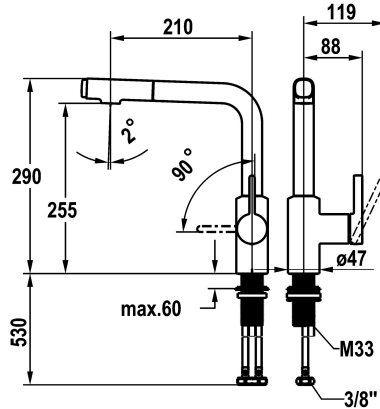

## KWC FIT Eengreepsmengkraan - Keuken

Modell-Linie: FIT | 10.541.002.000FL  
Kranen | Eengreepkranen

### KWC-No.

**125576**  
chromeline, A 200, flexibele aansluitslangen

**125577**  
matt black, A 200, flexibele aansluitslangen

### Kleurcode

chromeline

matt black

NEW

- \* Eengreepsmengkraan
- \* Positionering van de hendel alleen rechts mogelijk
- Veiligheid voor kinderen: koud water bij hendelpositie naar voren
- \* afstand wand tot hart tafelboring min. 25 mm
- \* Beveiligd tegen terugstroming
- \* Uittrekbare vaardouche
- tot 500 mm uittrekbaar
- QuickConnect - Eenvoudig slangkoppelingsysteem
- \* Slangdoorvoer, draaibaar 120°
- \* EasyLock - Eenvoudig intrekken van de uittrekbare vaardouche

- \* OptimalSpace - Royale was- en werkomgeving
- \* KWC patroon M 35 S
- met keramische-schijventechniek
- debiet en temperatuur traploos instelbaar
- temperatuurbegrenzing
- \* Flexibele aansluitslangen 3/8"
- \* QuickInstallation - Bevestiging met draadfitting met borgschroeven
- \* Tafelboring ø35 mm