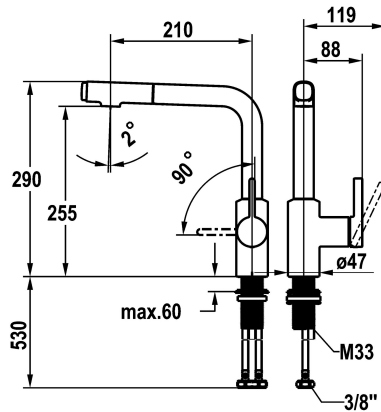

KWC FIT

Miscelatore a leva – cucina

Modell-Linie: FIT | 10.541.002.000FL

Rubinerterie per bagni | Rubinerterie monocomando

KWC-No.

125576

chromeline, A 210, tubi di collegamento flessibili

125577

matt black, A 210, tubi di collegamento flessibili

Codice colore

chromeline

matt black

NEW

- * Miscelatore a leva
- * Posizione della leva possibile solo a destra
- protezione per i bambini: posizione leva "acqua fredda" avanti
- * distanza tra la parete e il centro del foro del lavabo min. 25 mm
- * Con sicurezza antiriflusso
- * Doccia estraibile
- estraibile fino a 500 mm
- QuickConnect - Semplice sistema di inserimento a tubo
- * Passaggio tubo flessibile, orientabile 120°
- * EasyLock - ritorno automatico nella posizione iniziale

- * OptimalSpace - ampia zona di lavoro e di lavaggio
- * KWC cartuccia M 35 S
- con tecnica a dischi in ceramica
- regolazione continua della portata e della temperatura
- limitazione della temperatura
- * Tubi flessibili di collegamento da 3/8"
- * QuickInstallation - Fissaggio tramite raccordo filettato con viti di arresto
- * Foratura ø35 mm

Dati tecnici

Portata getto pioggia

6,5 l/min (3 bar)

Portata getto normale

6,5 l/min (3 bar)

Raccordo

tubi di collegamento flessibili

bocca