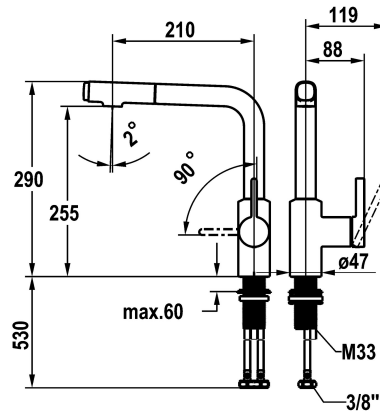

KWC FIT

Miscelatore a leva – cucina

Modell-Linie: FIT | 10.541.002.000FL

Rubinerterie per bagni | Rubinetterie monocomando

KWC-No.

125576

chromeline, A 210, tubi di collegamento flessibili

125577

matt black, A 210, tubi di collegamento flessibili

Codice colore

chromeline

matt black

NEW

- * Miscelatore a leva
- * Posizione della leva possibile solo a destra
- protezione per i bambini: posizione leva "acqua fredda" avanti
- * distanza tra la parete e il centro del foro del lavabo min. 25 mm
- * Con sicurezza antiriflusso
- * Doccia estraibile
- estraibile fino a 500 mm
- QuickConnect - Semplice sistema di inserimento a tubo
- * Passaggio tubo flessibile, orientabile 120°
- * EasyLock - ritorno automatico nella posizione iniziale

- * OptimalSpace - ampia zona di lavoro e di lavaggio
- * KWC cartuccia M 35 S
- con tecnica a dischi in ceramica
- regolazione continua della portata e della temperatura
- limitazione della temperatura
- * Tubi flessibili di collegamento da 3/8"
- * QuickInstallation - Fissaggio tramite raccordo filettato con viti di arresto
- * Foratura ø35 mm

Dati tecnici

Portata getto pioggia

6,5 l/min (3 bar)

Portata getto normale

6,5 l/min (3 bar)

Raccordo

tubi di collegamento flessibili

bocca