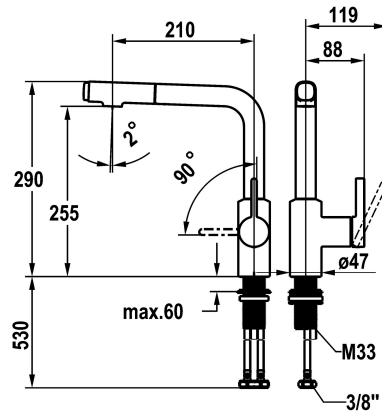

KWC FIT Mitigeur à levier - cuisine

Modell-Linie: FIT | 10.541.002.000FL
Robinetteries | Robinets à monocommande

KWC-No.

125576
chromeline, A 210, tuyaux de raccordement flexibles

125577
matt black, A 210, tuyaux de raccordement flexibles

Code couleur

chromeline

matt black

NEW

- * Mitigeur à levier
- * Position du levier possible à droite uniquement
- sécurité pour les enfants: eau froide en position avant
- * Distance mur au centre du perçage dans table min. 25 mm
- * Anti-refoulement intégré
- * Douchette extractible
- extensible jusqu'à 500 mm
- QuickConnect - Système simple de raccord de flexible
- * Guide flexible orientable 120°
- * EasyLock - rétractation aisée de la douchette extractible

- * OptimalSpace - un espace de lavage ou de travail généreux
- * KWC cartouche M 35 S
- avec technique à disques céramique
- réglage de débit et de température continu
- limitation de température
- * Raccordements flexibles 3/8"
- * QuickInstallation - Fixation à l'aide de raccords filetés avec vis de blocage
- Perçage utile ø35 mm

6,5 l/min (3 bar)
6,5 l/min (3 bar)
tuyaux de raccordement flexibles
orientable
commande latérale
Douchette extractible
chromeline
montage vertical
Hebelmischer
L-Bec
290
I
A200
A
255
Laiton

Pièces de rechange