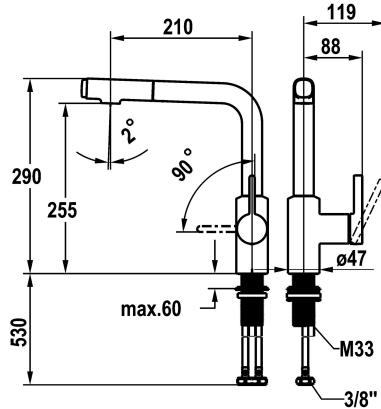

KWC FIT Mitigeur à levier - cuisine

Modell-Linie: FIT | 10.541.002.000FL
Robinetteries | Robinets à monocommande

KWC-No.

125576
chromeline, A 210, tuyaux de raccordement flexibles

125577
matt black, A 210, tuyaux de raccordement flexibles

Code couleur

chromeline

matt black

NEW

- * Mitigeur à levier
- * Position du levier possible à droite uniquement
- sécurité pour les enfants: eau froide en position avant
- * Distance mur au centre du perçage dans table min. 25 mm
- * Anti-refoulement intégré
- * Douchette extractible
- extensible jusqu'à 500 mm
- QuickConnect - Système simple de raccord de flexible
- * Guide flexible orientable 120°
- * EasyLock - rétractation aisée de la douchette extractible

- * OptimalSpace - un espace de lavage ou de travail généreux
- * KWC cartouche M 35 S
- avec technique à disques céramique
- réglage de débit et de température continu
- limitation de température
- * Raccordements flexibles 3/8"
- * QuickInstallation - Fixation à l'aide de raccords filetés avec vis de blocage
- Perçage utile ø35 mm

6,5 l/min (3 bar)
6,5 l/min (3 bar)
tuyaux de raccordement flexibles
orientable
commande latérale
Douchette extractible
chromeline
montage vertical
Hebelmischer
L-Bec
290
I
A200
A
255
Laiton
725838.502
6111 392.501