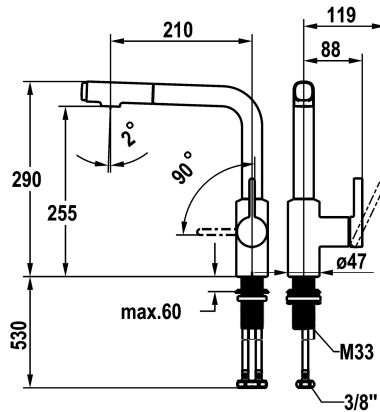

KWC FIT Mitigeur à levier - cuisine

Modell-Linie: FIT | 10.541.002.000FL
Robinetteries | Robinets à monocommande

KWC-No.

125576
chromeline, A 210, tuyaux de raccordement flexibles

125577
matt black, A 210, tuyaux de raccordement flexibles

Code couleur

chromeline

matt black

NEW

- * Mitigeur à levier
- * Position du levier possible à droite uniquement
- sécurité pour les enfants: eau froide en position avant
- * Distance mur au centre du perçage dans table min. 25 mm
- * Anti-refoulement intégré
- * Douchette extractible
- extensible jusqu'à 500 mm
- QuickConnect - Système simple de raccord de flexible
- * Guide flexible orientable 120°
- * EasyLock - rétractation aisée de la douchette extractible

- * OptimalSpace - un espace de lavage ou de travail généreux
- * KWC cartouche M 35 S
- avec technique à disques céramique
- réglage de débit et de température continu
- limitation de température
- * Raccordements flexibles 3/8"
- * QuickInstallation - Fixation à l'aide de raccords filetés avec vis de blocage
- Perçage utile ø35 mm

6,5 l/min (3 bar)
6,5 l/min (3 bar)
tuyaux de raccordement flexibles
orientable
commande latérale
Douchette extractible
chromeline
montage vertical
Hebelmischer
L-Bec
290
I
A200
A
255
Laiton

Pièces de rechange