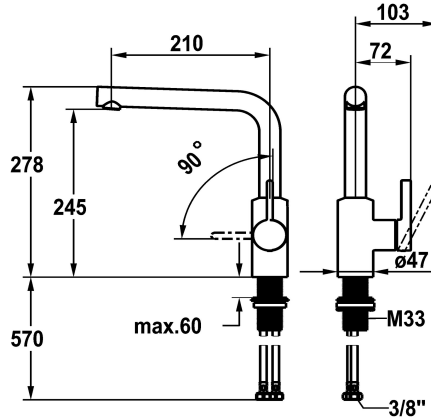

KWC FIT Eengreepsmengkraan - Keuken

Modell-Linie: FIT | 10.541.012.176FL
Kranen | Eengreepkranen

KWC-No.

125574
chromeline, A 205, flexibele aansluitslangen

125575
matt black, A 205, flexibele aansluitslangen

- * Eengreepsmengkraan
- * Positionering van de hendel alleen rechts mogelijk
- Veiligheid voor kinderen: koud water bij hendelpositie naar voren
- * afstand wand tot hart tafelboring min. 25 mm
- * Draaibare uitloop 150°
- Neoperl® Cascade® SLC
- * OptimalSpace - Royale was- en werkomgeving
- * KWC patroon M 35 S

Kleurcode

chromeline

matt black

- met keramische-schijventechniek
- debiet en temperatuur traploos instelbaar
- temperatuurbegrenzing
- * Flexibele aansluitslangen 3/8"
- * QuickInstallation - Bevestiging met draadfitting met borgschroeven
- * Tafelboring ø35 mm

Faucet_typ

bouwworm

Hoogteafmeting

G_Acoustic group

Projection_A

EnergyLabelCH

Afmetingen wateruitlaat

Materiaal