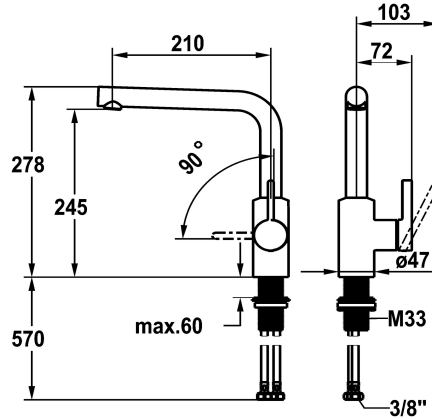

## KWC FIT Eengreepsmengkraan - Keuken

Modell-Linie: FIT | 10.541.012.176FL  
Kranen | Eengreepkranen

### KWC-No.

**125574**  
chromeline, A 205, flexibele aansluitslangen

**125575**  
matt black, A 205, flexibele aansluitslangen

- met keramische-schijventechniek
- debiet en temperatuur traploos instelbaar
- temperatuurbegrenzing
- \* Flexibele aansluitslangen 3/8"
- \* QuickInstallation - Bevestiging met draadfitting met borgschroeven
- \* Tafelboring ø35 mm

A

Afmetingen wateruitlaat

245

Materiaal

Messing