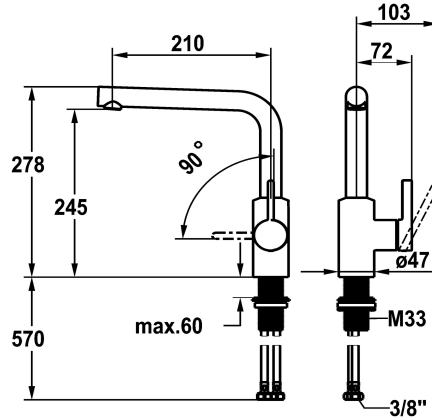

KWC FIT

Miscelatore a leva – cucina

Modell-Linie: FIT | 10.541.012.176FL

Rubinerterie per bagni | Rubinerterie monocomando

KWC-No.

125574

chromeline, A 210, tubi di collegamento flessibili

125575

matt black, A 210, tubi di collegamento flessibili

* Miscelatore a leva

* Posizione della leva possibile solo a destra

- protezione per i bambini: posizione leva "acqua fredda" avanti

* distanza tra la parete e il centro del foro del lavabo min. 25 mm

* Foratura ø35 mm

Dati tecnici

Portata

7.6 l/min (3 bar)

Raccordo

tubi di collegamento flessibili

bocca

orientabile

Etichetta energetica

A

Dimensioni uscita acqua

245

Materiale

Ottone

Pezzi di ricambio

KWC FIT