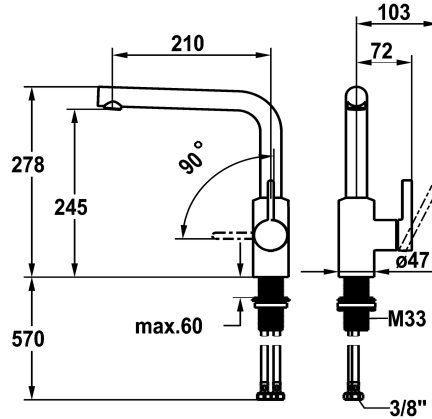

## KWC FIT

Miscelatore a leva – cucina

Modell-Linie: FIT | 10.541.012.176FL

Rubinerterie per bagni | Rubinerterie monocomando

### KWC-No.

**125574**

chromeline, A 210, tubi di collegamento flessibili

**125575**

matt black, A 210, tubi di collegamento flessibili

\* Miscelatore a leva

\* Posizione della leva possibile solo a destra

- protezione per i bambini: posizione leva "acqua fredda" avanti

\* distanza tra la parete e il centro del foro del lavabo min. 25 mm

\* Bocca orientabile 150°

- Neoperl® Cascade® SLC

\* OptimalSpace - ampia zona di lavoro e di lavaggio

\* KWC cartuccia M 35 S

A

Dimensioni uscita acqua

245

Materiale

Ottone

teamNumber

725837.629

sanitasTroeschNumber