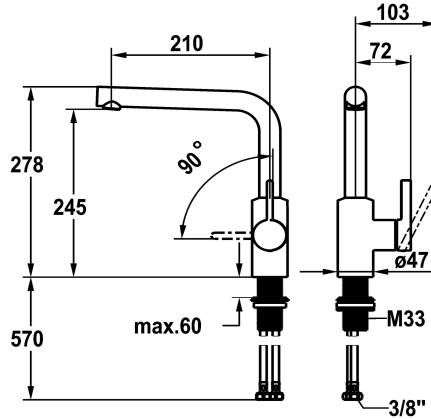

KWC FIT Mitigeur à levier - cuisine

Modell-Linie: FIT | 10.541.012.176FL
Robinetteries | Robinets à monocommande

KWC-No.

125574
chromeline, A 210, tuyaux de raccordement flexibles

125575
matt black, A 210, tuyaux de raccordement flexibles

- * Mitigeur à levier
- * Position du levier possible à droite uniquement
- sécurité pour les enfants: eau froide en position avant
- * Distance mur au centre du perçage dans table min. 25 mm
- * Bec orientable 150°
- Neoperl® Cascade® SLC
- * OptimalSpace - un espace de lavage ou de travail généreux
- * KWC cartouche M 35 S

Code couleur

chromeline

matt black

NEW

- avec technique à disques céramique
- réglage de débit et de température continu
- limitation de température
- * Raccordements flexibles 3/8"
- * QuickInstallation - Fixation à l'aide de raccords filetés avec vis de blocage
- Perçage utile ø35 mm

Données techniques

Débit
Raccord
goulot
Commande
Code couleur
Type d'installation
Type de robinet
forme de construction
Dimension de la hauteur
Groupe de bruit pour la robinetterie
Projection A
Label énergétique
Dimension de la sortie d'eau
Matière