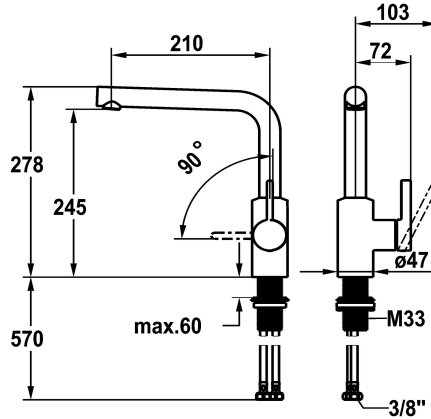

## KWC FIT

Mitigeur à levier - cuisine

Modell-Linie: FIT | 10.541.012.176FL

Robinetteries | Robinets à monocommande

### Code couleur

chromeline

matt black

NEW

\* Mitigeur à levier

\* Position du levier possible à droite uniquement

- sécurité pour les enfants: eau froide en position avant

\* Distance mur au centre du perçage dans table min. 25 mm

- limitation de température

\* Raccordements flexibles 3/8"

\* QuickInstallation - Fixation à l'aide de raccords filetés avec vis de blocage

Perçage utile ø35 mm

### Données techniques

Débit

7.6 l/min (3 bar)

Raccord

tuyaux de raccordement flexibles

goulot

orientable

Commande