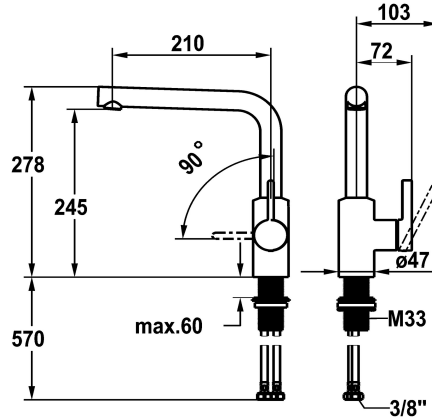

KWC FIT Mitigeur à levier - cuisine

Modell-Linie: FIT | 10.541.012.176FL
Robinetteries | Robinets à monocommande

KWC-No.

125574
chromeline, A 210, tuyaux de raccordement flexibles

125575
matt black, A 210, tuyaux de raccordement flexibles

- * Mitigeur à levier
- * Position du levier possible à droite uniquement
- sécurité pour les enfants: eau froide en position avant
- * Distance mur au centre du perçage dans table min. 25 mm
- * Bec orientable 150°
- Neoperl® Cascade® SLC
- * OptimalSpace - un espace de lavage ou de travail généreux
- * KWC cartouche M 35 S

Code couleur

chromeline

matt black

- avec technique à disques céramique
- réglage de débit et de température continu
- limitation de température
- * Raccordements flexibles 3/8"
- * QuickInstallation - Fixation à l'aide de raccords filetés avec vis de blocage
- Perçage utile ø35 mm

NEW

Données techniques

Débit
Raccord
goulot
Commande
Code couleur
Type d'installation
Type de robinet
forme de construction
Dimension de la hauteur
Groupe de bruit pour la robinetterie
Projection A
Label énergétique
Dimension de la sortie d'eau
Matière