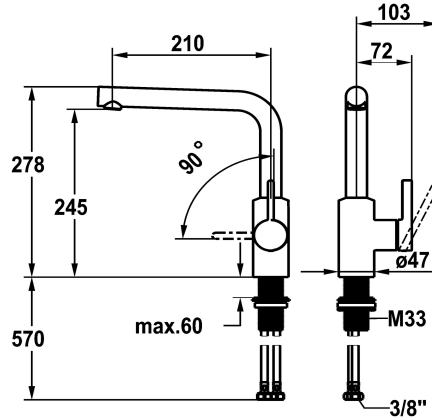

KWC FIT

Monomando - Cocina

Modell-Linie: FIT | 10.541.012.176FL

Griferías de lavabo | Grifo para lavabo

KWC-No.

125574

chromeline, A 205, tubos de conexión flexibles

125575

negro mate, A 205, tubos de conexión flexibles

Código de color

chromeline

matt black

NEW

* Monomando

* Posicionamiento de palanca sólo a la derecha
- seguridad para los niños: posición de agua fría hacia delante (mando a la derecha)

* Distancia mínima de la pared al centro del taladro min. 25 mm

* Caño orientable 150°

- Neoperl® Cascade® SLC

* OptimalSpace - áreas de lavabo y de trabajo con dimensiones generosas

* KWC cartucho M 35 S

- con tecnología de discos cerámicos

- caudal y temperatura regulables

- limitador de temperatura

* Tubos conexión flexibles 3/8"

* QuickInstallation - Fijación mediante conexión roscada con tornillos de fijación

* Medida orificios ø35 mm

Datos técnicos

Caudal de salida

7.6 l/min (3 bar)

Racors

tubos de conexión flexibles

caño

freno rodillo

Operación

accionamiento lateral

Código de color

matt black

Tipo de instalación

Standmontage

Tipo de grifo

Hebelmischer

forma de construcción

L-Caño

Dimensión de la altura

278

Grupo de ruido

I

Proyección A

A205

Etiqueta energética

A

Dimensión de la altura

245

Material

Latón