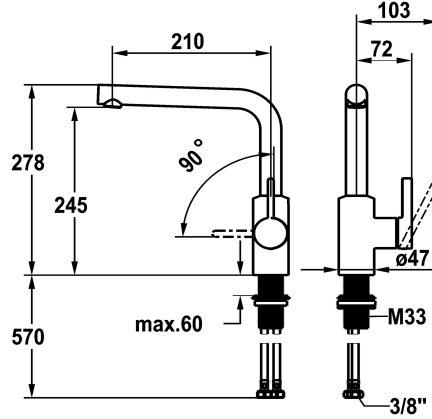

#### KWC-Nr.

**125574**

chromeline, A 210, flexible Anschlussschläuche

**125575**

matt black, A A 210, flexible Anschlussschläuche

#### \* Hebelmischer

\* Positionierung des Hebels nur rechts möglich

- Sicherheit für Kinder: Kaltwasser bei Hebelposition vorne

\* Abstand Wand zu Mitte \* Tischbohrung min. 25 mm

\* Schwenkauslauf 150°

- Neoperl® Cascade® SLC

\* OptimalSpace - grosszügiger Wasch- / Arbeitsbereich

\* KWC Steuerpatrone M 35 S

- mit Keramikscheibentechnik

- Auslaufmenge und Temperatur stufenlos einstellbar

- Temperaturbegrenzung

\* Flexible Anschlussschläuche 3/8"

A

Mass-Wasseraustritt

245

Material

Messing