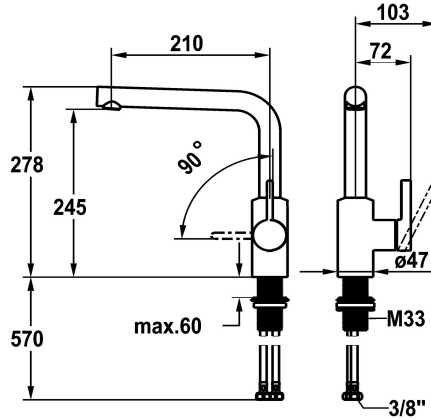

#### KWC-Nr.

**125574**  
chromeline, A 210, flexible Anschlusschläuche

**125575**  
matt black, A A 210, flexible Anschlusschläuche

#### Farbcode

chromeline

matt black

NEW

- \* Hebelmischer
- \* Positionierung des Hebels nur rechts möglich
- Sicherheit für Kinder: Kaltwasser bei Hebelposition vorne
- \* Abstand Wand zu Mitte \* Tischbohrung min. 25 mm
- \* Schwenkauslauf 150°
- Neoperl® Cascade® SLC
- \* OptimalSpace - grosszügiger Wasch- / Arbeitsbereich
- \* KWC Steuerpatrone M 35 S

- mit Keramikscheibentechnik
- Auslaufmenge und Temperatur stufenlos einstellbar
- Temperaturbegrenzung
- \* Flexible Anschlusschläuche 3/8"
- \* QuickInstallation - Befestigung mit Gewindestutzen M33 x 1,5 mit Feststellschrauben
- \* Tischbohrung ø35 mm

#### Technische Daten

Auslaufmenge
Anschluss
Auslauf
Bedienung
Farbcode
Installationsart
Armaturtyp
Bauform
Mass Höhe
Armaturengeräuschgruppe
Ausladung A
Energie Etiket
Mass-Wasseraustritt
Material

7.6 l/min (3 bar)
Flexible Anschlusschläuche
schwenkbar
seitenbedient
matt black
Standmontage
Hebelmischer
L-Auslauf
278
I
A 205
A
245
Messing