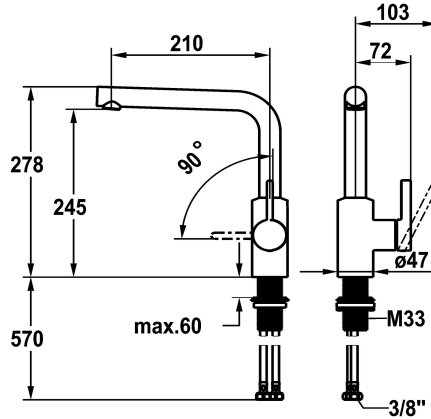

KWC FIT

Eengreepsmengkraan - Keuken

Modell-Linie: FIT | 10.541.012.000FL

Kranen | Eengreepkranen

KWC-No.

125574

chromeline, A 205, flexibele aansluitslangen

125575

matt black, A 205, flexibele aansluitslangen

Kleurcode

chromeline

matt black

NEW

* Eengreepsmengkraan

* Positionering van de hendel alleen rechts mogelijk

- Veiligheid voor kinderen: koud water bij hendelpositie naar voren

-temperatuurbegrenzing

* Flexibele aansluitslangen 3/8"

* QuickInstallation - Bevestiging met draadfitting met borgschroeven

* Tafelboring ø35 mm

Technical Data

A_Spout_Spray

Connection

uitloop

EnergyLabelCH

Afmetingen wateruitlaat

Materiaal

7.6 l/min (3 bar)

flexibele aansluitslangen

draaibaar

zijdelings bediend

chromeline