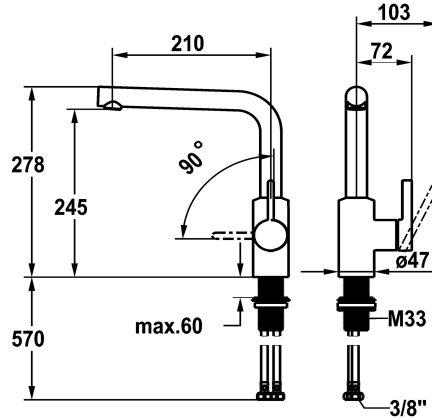

KWC FIT Eengreepsmengkraan - Keuken

Modell-Linie: FIT | 10.541.012.000FL
Kranen | Eengreepkranen

KWC-No.

125574
chromeline, A 205, flexibele aansluitslangen

125575
matt black, A 205, flexibele aansluitslangen

Kleurcode

chromeline

matt black

NEW

- * Eengreepsmengkraan
- * Positionering van de hendel alleen rechts mogelijk
- Veiligheid voor kinderen: koud water bij hendelpositie naar voren
- * afstand wand tot hart tafelboring min. 25 mm
- * Draaibare uitloop 150°
- Neoperl® Cascade® SLC
- * OptimalSpace - Royale was- en werkomgeving
- * KWC patroon M 35 S

- met keramische-schijventechniek
- debiet en temperatuur traploos instelbaar
- temperatuurbegrenzing
- * Flexibele aansluitslangen 3/8"
- * QuickInstallation - Bevestiging met draadfitting met borgschroeven
- * Tafelboring ø35 mm

A

Afmetingen wateruitlaat

245

Materiaal

Messing

Reserve onderdelen

KWC FIT

Eengreepsmengkraan - Keuken