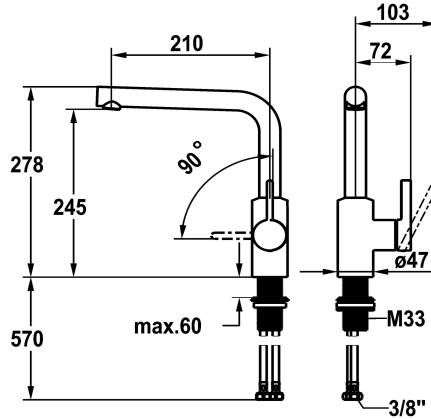

KWC FIT Eengreepsmengkraan - Keuken

Modell-Linie: FIT | 10.541.012.000FL
Kranen | Eengreepkranen

KWC-No.

125574
chromeline, A 205, flexibele aansluitslangen

125575
matt black, A 205, flexibele aansluitslangen

Kleurcode

chromeline

matt black

NEW

- * Eengreepsmengkraan
- * Positionering van de hendel alleen rechts mogelijk
- Veiligheid voor kinderen: koud water bij hendelpositie naar voren
- * afstand wand tot hart tafelboring min. 25 mm
- * Draaibare uitloop 150°
- Neoperl® Cascade® SLC
- * OptimalSpace - Royale was- en werkomgeving
- * KWC patroon M 35 S

- met keramische-schijventechniek
- debiet en temperatuur traploos instelbaar
- temperatuurbegrenzing
- * Flexibele aansluitslangen 3/8"
- * QuickInstallation - Bevestiging met draadfitting met borgschroeven
- * Tafelboring ø35 mm

A

Afmetingen wateruitlaat

245

Materiaal

Messing

Reserve onderdelen

KWC FIT

Eengreepsmengkraan - Keuken