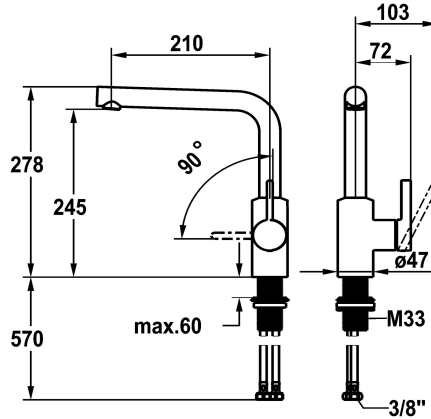

KWC FIT

Miscelatore a leva – cucina

Modell-Linie: FIT | 10.541.012.000FL

Rubinetterie per bagni | Rubinetterie monocomando

KWC-No.

125574

chromeline, A 210, tubi di collegamento flessibili

125575

* distanza tra la parete e il centro del foro del lavabo min. 25 mm

* Bocca orientabile 150°

- Neoperl® Cascade® SLC

* OptimalSpace - ampia zona di lavoro e di lavaggio

* KWC cartuccia M 35 S

- con tecnica a dischi in ceramica

* Foratura ø35 mm

Dati tecnici

Portata

7.6 l/min (3 bar)

Raccordo

tubi di collegamento flessibili

bocca

orientabile

Etichetta energetica

A

Dimensioni uscita acqua

245

Materiale

Ottone

Pezzi di ricambio

KWC FIT