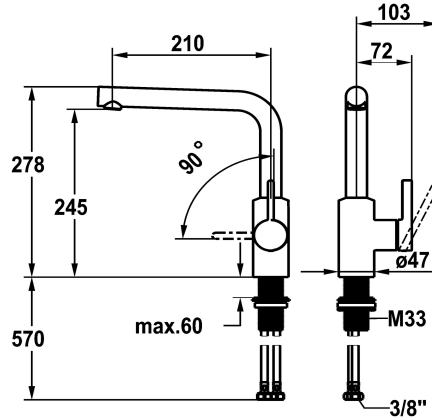

KWC FIT

Miscelatore a leva – cucina

Modell-Linie: FIT | 10.541.012.000FL

Rubinerterie per bagni | Rubinerterie monocomando

KWC-No.

125574

chromeline, A 210, tubi di collegamento flessibili

125575

matt black, A 210, tubi di collegamento flessibili

Codice colore

chromeline

matt black

NEW

- * Miscelatore a leva
- * Posizione della leva possibile solo a destra
- protezione per i bambini: posizione leva "acqua fredda" avanti
- * distanza tra la parete e il centro del foro del lavabo min. 25 mm
- * Bocca orientabile 150°
- Neoperl® Cascade® SLC
- * OptimalSpace - ampia zona di lavoro e di lavaggio
- * KWC cartuccia M 35 S

- con tecnica a dischi in ceramica
- regolazione continua della portata e della temperatura
- limitazione della temperatura
- * Tubi flessibili di collegamento da 3/8"
- * QuickInstallation - Fissaggio tramite raccordo filettato con viti di arresto
- * Foratura ø35 mm

7.6 l/min (3 bar)
tubi di collegamento flessibili
orientabile
azionamento laterale
chromeline
montaggio fisso
Hebelmischer
L-Bocca
278
I
A205
A
245
Ottone
725837.502
6111 391.501

Pezzi di ricambio

KWC FIT