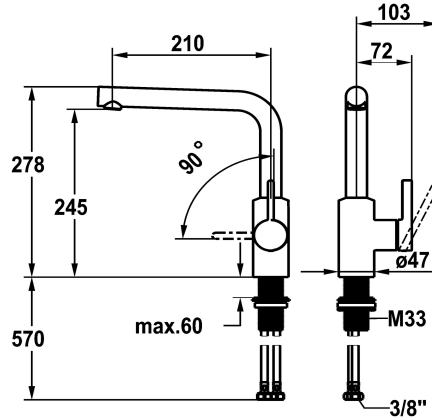

KWC FIT

Mitigeur à levier - cuisine

Modell-Linie: FIT | 10.541.012.000FL

Robinetteries | Robinets à monocommande

KWC-No.

125574

chromeline, A 210, tuyaux de raccordement flexibles

125575

* Distance mur au centre du perçage dans table min. 25 mm

* Bec orientable 150°

- Neoperl® Cascade® SLC

* OptimalSpace - un espace de lavage ou de travail généreux

* KWC cartouche M 35 S

- avec technique à disques céramique

- réglage de débit et de température continu

- limitation de température

* Raccordements flexibles 3/8"

* QuickInstallation - Fixation à l'aide de raccords filetés avec vis de blocage

Perçage utile ø35 mm

Données techniques

Débit

7.6 l/min (3 bar)

Raccord

tuyaux de raccordement flexibles

goulot

orientable

Commande