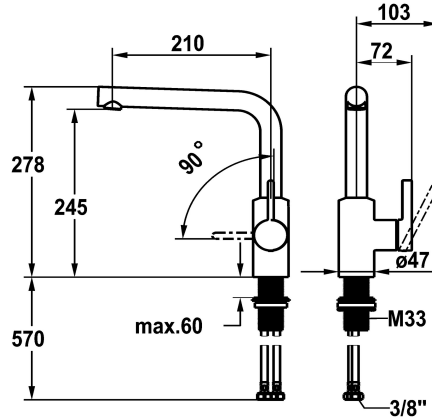

## KWC FIT Mitigeur à levier - cuisine

Modell-Linie: FIT | 10.541.012.000FL  
Robinetteries | Robinets à monocommande

### Code couleur

chromeline

matt black

NEW

- \* Mitigeur à levier
- \* Position du levier possible à droite uniquement
- sécurité pour les enfants: eau froide en position avant
- \* Distance mur au centre du perçage dans table min. 25 mm
- \* Bec orientable 150°
- Neoperl® Cascade® SLC
- \* OptimalSpace - un espace de lavage ou de travail généreux
- \* KWC cartouche M 35 S

- avec technique à disques céramique
- réglage de débit et de température continu
- limitation de température
- \* Raccordements flexibles 3/8"
- \* QuickInstallation - Fixation à l'aide de raccords filetés avec vis de blocage
- Perçage utile ø35 mm

### Données techniques

Débit
Raccord
goulot
Commande
Code couleur
Type d'installation
Type de robinet
forme de construction
Dimension de la hauteur
Groupe de bruit pour la robinetterie
Projection A
Label énergétique
Dimension de la sortie d'eau
Matière
teamNumber
sanitasTroeschNumber