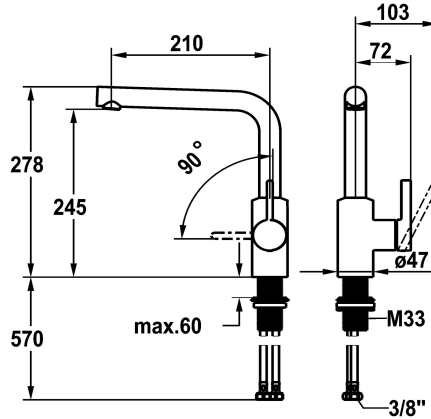

## KWC FIT

Mitigeur à levier - cuisine

Modell-Linie: FIT | 10.541.012.000FL

Robinetteries | Robinets à monocommande

### Code couleur

chromeline

matt black

NEW

\* Mitigeur à levier

\* Position du levier possible à droite uniquement

- sécurité pour les enfants: eau froide en position avant

\* Distance mur au centre du perçage dans table min. 25 mm

### Données techniques

Débit

7.6 l/min (3 bar)

Raccord

tuyaux de raccordement flexibles

goulot

orientable

Commande

A

Dimension de la sortie d'eau

245

Matière

Laiton