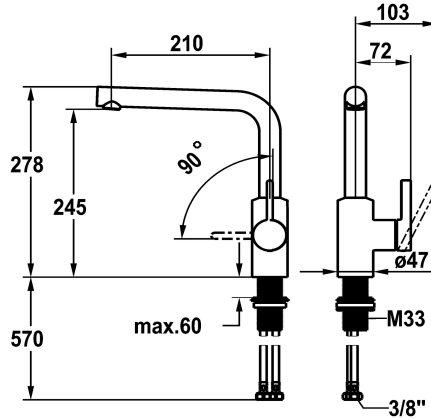

KWC FIT

Monomando - Cocina

Modell-Linie: FIT | 10.541.012.000FL
Griferías de lavabo | Grifo para lavabo

KWC-No.

125574
chromeline, A 205, tubos de conexión flexibles

125575
negro mate, A 205, tubos de conexión flexibles

- Monomando
- Posicionamiento de palanca sólo a la derecha
- seguridad para los niños: posición de agua fría hacia delante (mando a la derecha)
- Distancia mínima de la pared al centro del taladro min. 25 mm
- Caño orientable 150°
- Neoperl® Cascade® SLC
- OptimalSpace - áreas de lavabo y de trabajo con dimensiones generosas

Código de color

chromeline

matt black

- KWC cartucho M 35 S
- con tecnología de discos cerámicos
- caudal y temperatura regulables
- limitador de temperatura
- Tubos conexión flexibles 3/8"
- QuickInstallation - Fijación mediante conexión roscada con tornillos de fijación
- Medida orificios ø35 mm

NEW

Datos técnicos

Caudal de salida

7.6 l/min (3 bar)

Racors

tubos de conexión flexibles

caño

freno rodillo

Operación

accionamiento lateral

Código de color

chromeline

Tipo de instalación

Standmontage

Tipo de grifo

Hebelmischer

forma de construcción

L-Caño

Dimensión de la altura

278

Grupo de ruido

I

Proyección A

A205

Etiqueta energética

A

Dimensión de la altura

245

Material

Latón