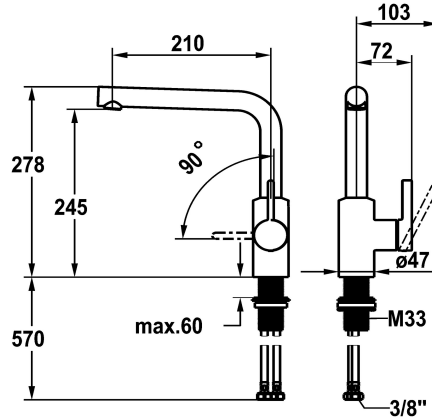

KWC FIT

Hebelmischer - Küche

Modell-Linie: FIT | 10.541.012.000FL
Armaturen | Manuelle Armaturen

KWC-Nr.

125574
chromeline, A 210, flexible Anschlusschläuche

125575
matt black, A A 210, flexible Anschlusschläuche

Farbcode

chromeline

matt black

NEW

- * Hebelmischer
- * Positionierung des Hebels nur rechts möglich
- Sicherheit für Kinder: Kaltwasser bei Hebelposition vorne
- * Abstand Wand zu Mitte Tischbohrung min. 25 mm
- * Schwenkauslauf 150°
- Neoperl® Cascade® SLC
- * OptimalSpace - grosszügiger Wasch- / Arbeitsbereich
- * KWC Steuerpatrone M 35 S

- mit Keramikscheibentechnik
- Auslaufmenge und Temperatur stufenlos einstellbar
- Temperaturbegrenzung
- * Flexible Anschlusschläuche 3/8"
- * QuickInstallation - Befestigung mit Gewindestutzen M33 x 1,5 mit Feststellschrauben
- * Tischbohrung ø35 mm

Technische Daten

Auslaufmenge
Anschluss
Auslauf
Bedienung
Farbcode
Installationsart
Armaturtyp
Bauform
Mass Höhe
Armaturengeräuschgruppe
Ausladung A
Energie Etiketle
Mass-Wasseraustritt
Material

7.6 l/min (3 bar)
Flexible Anschlusschläuche
schwenkbar
seitenbedient
chromeline
Standmontage
Hebelmischer
L-Auslauf
278
I
A 205
A
245
Messing