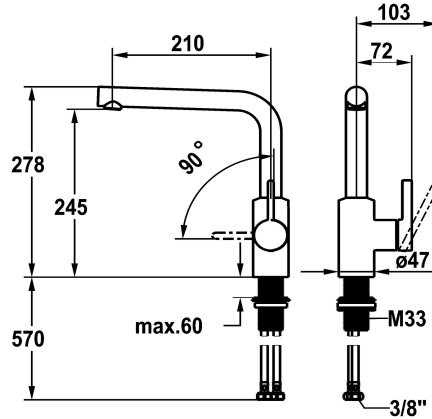

KWC FIT

Hebelmischer - Küche

Modell-Linie: FIT | 10.541.012.000FL
Armaturen | Manuelle Armaturen

KWC-Nr.

125574
chromeline, A 210, flexible Anschlusschläuche

125575
matt black, A A 210, flexible Anschlusschläuche

Farbcode

chromeline

matt black

NEW

- * Hebelmischer
- * Positionierung des Hebels nur rechts möglich
- Sicherheit für Kinder: Kaltwasser bei Hebelposition vorne
- * Abstand Wand zu Mitte Tischbohrung min. 25 mm
- * Schwenkauslauf 150°
- Neoperl® Cascade® SLC
- * OptimalSpace - grosszügiger Wasch- / Arbeitsbereich
- * KWC Steuerpatrone M 35 S

- mit Keramikscheibentechnik
- Auslaufmenge und Temperatur stufenlos einstellbar
- Temperaturbegrenzung
- * Flexible Anschlusschläuche 3/8"
- * QuickInstallation - Befestigung mit Gewindestutzen M33 x 1,5 mit Feststellschrauben
- * Tischbohrung ø35 mm

Technische Daten

Auslaufmenge
Anschluss
Auslauf
Bedienung
Farbcode
Installationsart
Armaturtyp
Bauform
Mass Höhe
Armaturengeräuschgruppe
Ausladung A
Energie Etiketle
Mass-Wasseraustritt
Material

7,6 l/min (3 bar)
Flexible Anschlusschläuche
schwenkbar
seitenbedient
chromeline
Standmontage
Hebelmischer
L-Auslauf
278
I
A 205
A
245
Messing