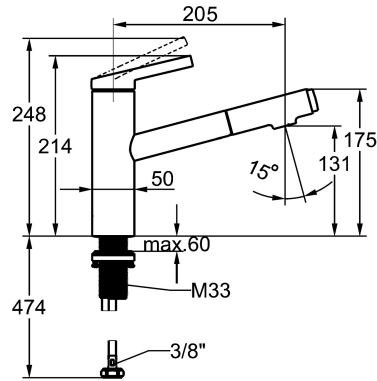

KWC FIT Eengreepsmengkraan - Keuken

Modell-Linie: FIT | 10.541.032.176FL
Kranen | Eengreepkranen

KWC-No.

125572
chromeline, A 205, flexibele aansluitslangen

125573
matt black, A 205, flexibele aansluitslangen

Kleurcode

chromeline

matt black

- * KWC patroon M 35 S
- met keramische-schijventechniek
- debiet en temperatuur traploos instelbaar
- temperatuurbegrenzing
- * Flexibele aansluitslangen 3/8"
- * QuickInstallation - Bevestiging met draadfitting met borgschroeven
- * Tafelboring ø35 mm

NEW

Technical Data

Doorstroomhoeveelheid zeefstraal

6.5 l/min (3 bar)

Doorstroomhoeveelheid normale straal

6.8 l/min (3 bar)

Connection

flexibele aansluitslangen

Projection_A

A205

EnergyLabelCH

A

Afmetingen wateruitlaat

131

Materiaal

Messing