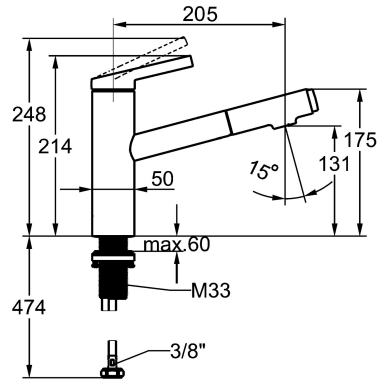

KWC FIT Eengreepsmengkraan - Keuken

Modell-Linie: FIT | 10.541.032.176FL
Kranen | Eengreepkranen

KWC-No.

125572
chromeline, A 205, flexibele aansluitslangen

125573
matt black, A 205, flexibele aansluitslangen

Kleurcode

chromeline

matt black

- * KWC patroon M 35 S
- met keramische-schijventechniek
- debiet en temperatuur traploos instelbaar
- temperatuurbegrenzing
- * Flexibele aansluitslangen 3/8"
- * QuickInstallation - Bevestiging met draadfitting met borgschroeven
- * Tafelboring ø35 mm

Type installatie

staande montage

Kraan type

Hebelmischer

Hoogteafmeting

214

geluidsklasse

I

Projectie A

A205

Energielabel

A

Afmetingen wateruitlaat

131

Materiaal

Messing