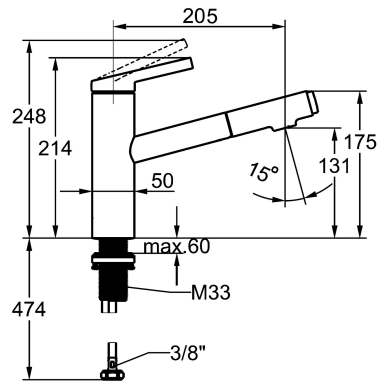

KWC FIT

Miscelatore a leva – cucina

Modell-Linie: FIT | 10.541.032.176FL

Rubinerterie per bagni | Rubinerterie monocomando

KWC-No.

125572

chromeline, A 205, tubi di collegamento flessibili

125573

- * KWC cartuccia M 35 S
- con tecnica a dischi in ceramica
- regolazione continua della portata e della temperatura
- limitazione della temperatura
- * Tubi flessibili di collegamento da 3/8"
- * QuickInstallation - Fissaggio tramite raccordo filettato con viti di arresto
- * Foratura ø35 mm

Dati tecnici

Portata getto pioggia

6.5 l/min (3 bar)

Portata getto normale

6.8 l/min (3 bar)

Raccordo

tubi di collegamento flessibili

bocca

montaggio fisso

Tipo di rubinetto

Hebelmischer

Dimensioni in altezza

214

Classe di rumorosità

I

Proiezione A