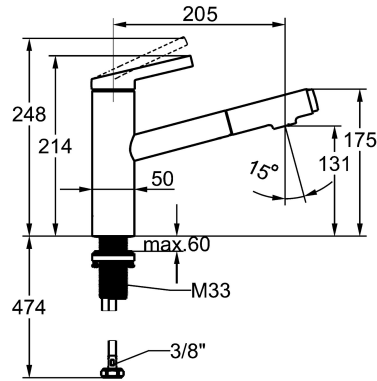

KWC FIT Mitigeur à levier - cuisine

Modell-Linie: FIT | 10.541.032.176FL
Robinetteries | Robinets à monocommande

KWC-No.

125572
chromeline, A 205, tuyaux de raccordement flexibles

125573
matt black, A 205, tuyaux de raccordement flexibles

Code couleur

chromeline

matt black

NEW

- * KWC cartouche M 35 S
 - avec technique à disques céramique
 - réglage de débit et de température continu
 - limitation de température
- * Raccordements flexibles 3/8"
- * QuickInstallation - Fixation à l'aide de raccords filetés avec vis de blocage
- Perçage utile ø35 mm

Données techniques

Débit jet pluie

6.5 l/min (3 bar)

Débit jet normal

6.8 l/min (3 bar)

Raccord

tuyaux de raccordement flexibles

goulot

montage vertical

Type de robinet

Hebelmischer

Dimension de la hauteur

214

Groupe de bruit pour la robinetterie

l

Projection A