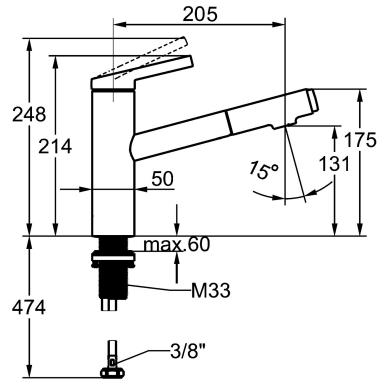

KWC FIT Mitigeur à levier - cuisine

Modell-Linie: FIT | 10.541.032.176FL
Robinetteries | Robinets à monocommande

KWC-No.

125572
chromeline, A 205, tuyaux de raccordement flexibles

125573
matt black, A 205, tuyaux de raccordement flexibles

Code couleur

chromeline

matt black

NEW

- * KWC cartouche M 35 S
 - avec technique à disques céramique
 - réglage de débit et de température continu
 - limitation de température
- * Raccordements flexibles 3/8"
- * QuickInstallation - Fixation à l'aide de raccords filetés avec vis de blocage
- Perçage utile ø35 mm

montage vertical

Type de robinet

Hebelmischer

Dimension de la hauteur

214

Groupe de bruit pour la robinetterie

l

Projection A

A205

Label énergétique

A

Dimension de la sortie d'eau

131

Matière

Laiton

Pièces de rechange