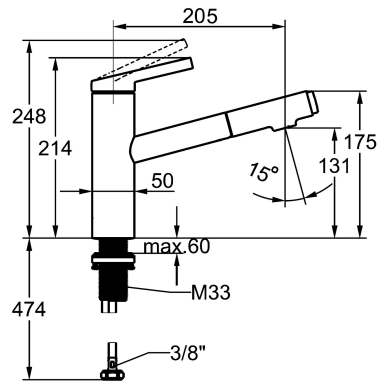

KWC FIT

Monomando - Cocina

Modell-Linie: FIT | 10.541.032.176FL

Griferías de lavabo | Grifo para lavabo

KWC-No.

125572

chromeline, A 205, tubos de conexión flexibles

125573

* Guía tubo flexible, orientable 120°

* EasyLock - fácil reposicionamiento del dispensador extraíble

Código de color

chromeline

matt black

* KWC cartucho M 35 S

- con tecnología de discos cerámicos

- caudal y temperatura regulables

- limitador de temperatura

* Tubos conexión flexibles 3/8"

* QuickInstallation - Fijación mediante conexión roscada con tornillos de fijación

* Medida orificios ø35 mm

NEW

Datos técnicos

Caudal de salida chorro suave

6.5 l/min (3 bar)

Caudal de salida chorro normal

6.8 l/min (3 bar)

Racors

tubos de conexión flexibles

caño

freno rodillo

Operación