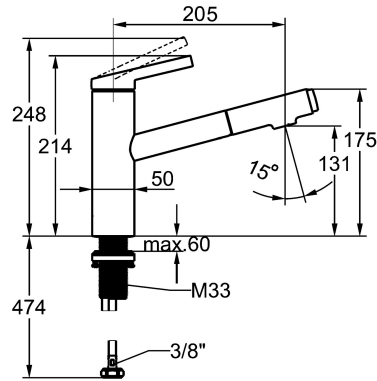

KWC FIT

Eengreepsmengkraan - Keuken

Modell-Linie: FIT | 10.541.032.000FL

Kranen | Eengreepkranen

KWC-No.

125572

chromeline, A 205, flexibele aansluitslangen

125573

- * KWC patroon M 35 S
- met keramische-schijventechniek
- debiet en temperatuur traploos instelbaar
- temperatuurbegrenzing
- * Flexibele aansluitslangen 3/8"
- * QuickInstallation - Bevestiging met draadfitting met borgschroeven
- * Tafelboring ø35 mm

staande montage

Faucet_typ

Hebelmischer

Hoogteafmeting

214

G_Acoustic group

I

Projection_A

A205

EnergyLabelCH

A

Afmetingen wateruitlaat

131

Materiaal

Messing