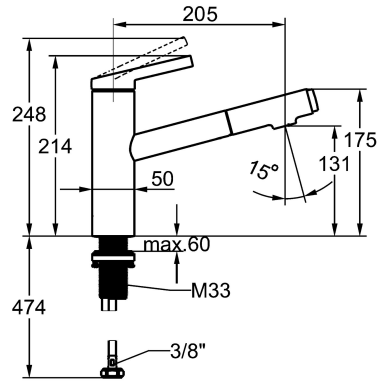

### KWC-No.

**125572**  
chromeline, A 205, flexibele aansluitlangen

**125573**  
matt black, A 205, flexibele aansluitlangen

- \* Eengreepsmengkraan
- \* TouchProtect - mengkraanromp wordt niet heet
- \* Beveiligd tegen terugstroming
- \* Uittrekbare vaatdouche
- tot 500 mm uittrekbaar
- QuickConnect - Eenvoudig slangkoppelingssysteem
- \* Slangdoorvoer, draaibaar 120°
- \* EasyLock - Eenvoudig intrekken van de uittrekbare vaatdouche

### Kleurcode

chromeline

matt black

NEW

- \* KWC patroon M 35 S
- met keramische-schijfentechniek
- debiet en temperatuur traploos instelbaar
- temperatuurbegrenzing
- \* Flexibele aansluitlangen 3/8"
- \* QuickInstallation - Bevestiging met draadfitting met borgschroeven
- \* Tafelboring ø35 mm

staande montage

Kraan type

Hebelmischer

Hoogteafmeting

214

geluidsklasse

I

Projectie A

A205

Energielabel

A

Afmetingen wateruitlaat

131

Materiaal

Messing