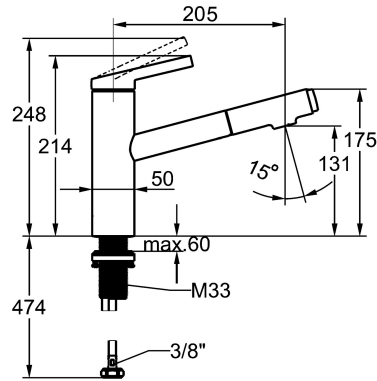

KWC FIT

Miscelatore a leva – cucina

Modell-Linie: FIT | 10.541.032.000FL

Rubinerterie per bagni | Rubinerterie monocomando

KWC-No.

125572

chromeline, A 205, tubi di collegamento flessibili

125573

matt black, A 205, tubi di collegamento flessibili

Codice colore

chromeline

matt black

NEW

- * Miscelatore a leva
- * TouchProtect - protezione dalle scottature grazie al sistema a intercapedine
- * Con sicurezza antiriflusso
- * Doccia estraibile
- estraibile fino a 500 mm
- QuickConnect - Semplice sistema di inserimento a tubo
- * Passaggio tubo flessibile, orientabile 120°
- * EasyLock - ritorno automatico nella posizione iniziale

- * KWC cartuccia M 35 S
- con tecnica a dischi in ceramica
- regolazione continua della portata e della temperatura
- limitazione della temperatura
- * Tubi flessibili di collegamento da 3/8"
- * QuickInstallation - Fissaggio tramite raccordo filettato con viti di arresto
- * Foratura ø35 mm

6.5 l/min (3 bar)
6.8 l/min (3 bar)
tubi di collegamento flessibili
orientabile
azionamento superiore
Doccia estraibile
chromeline
montaggio fisso
Hebelmischer
214
I
A205
A
131
Ottone

Pezzi di ricambio